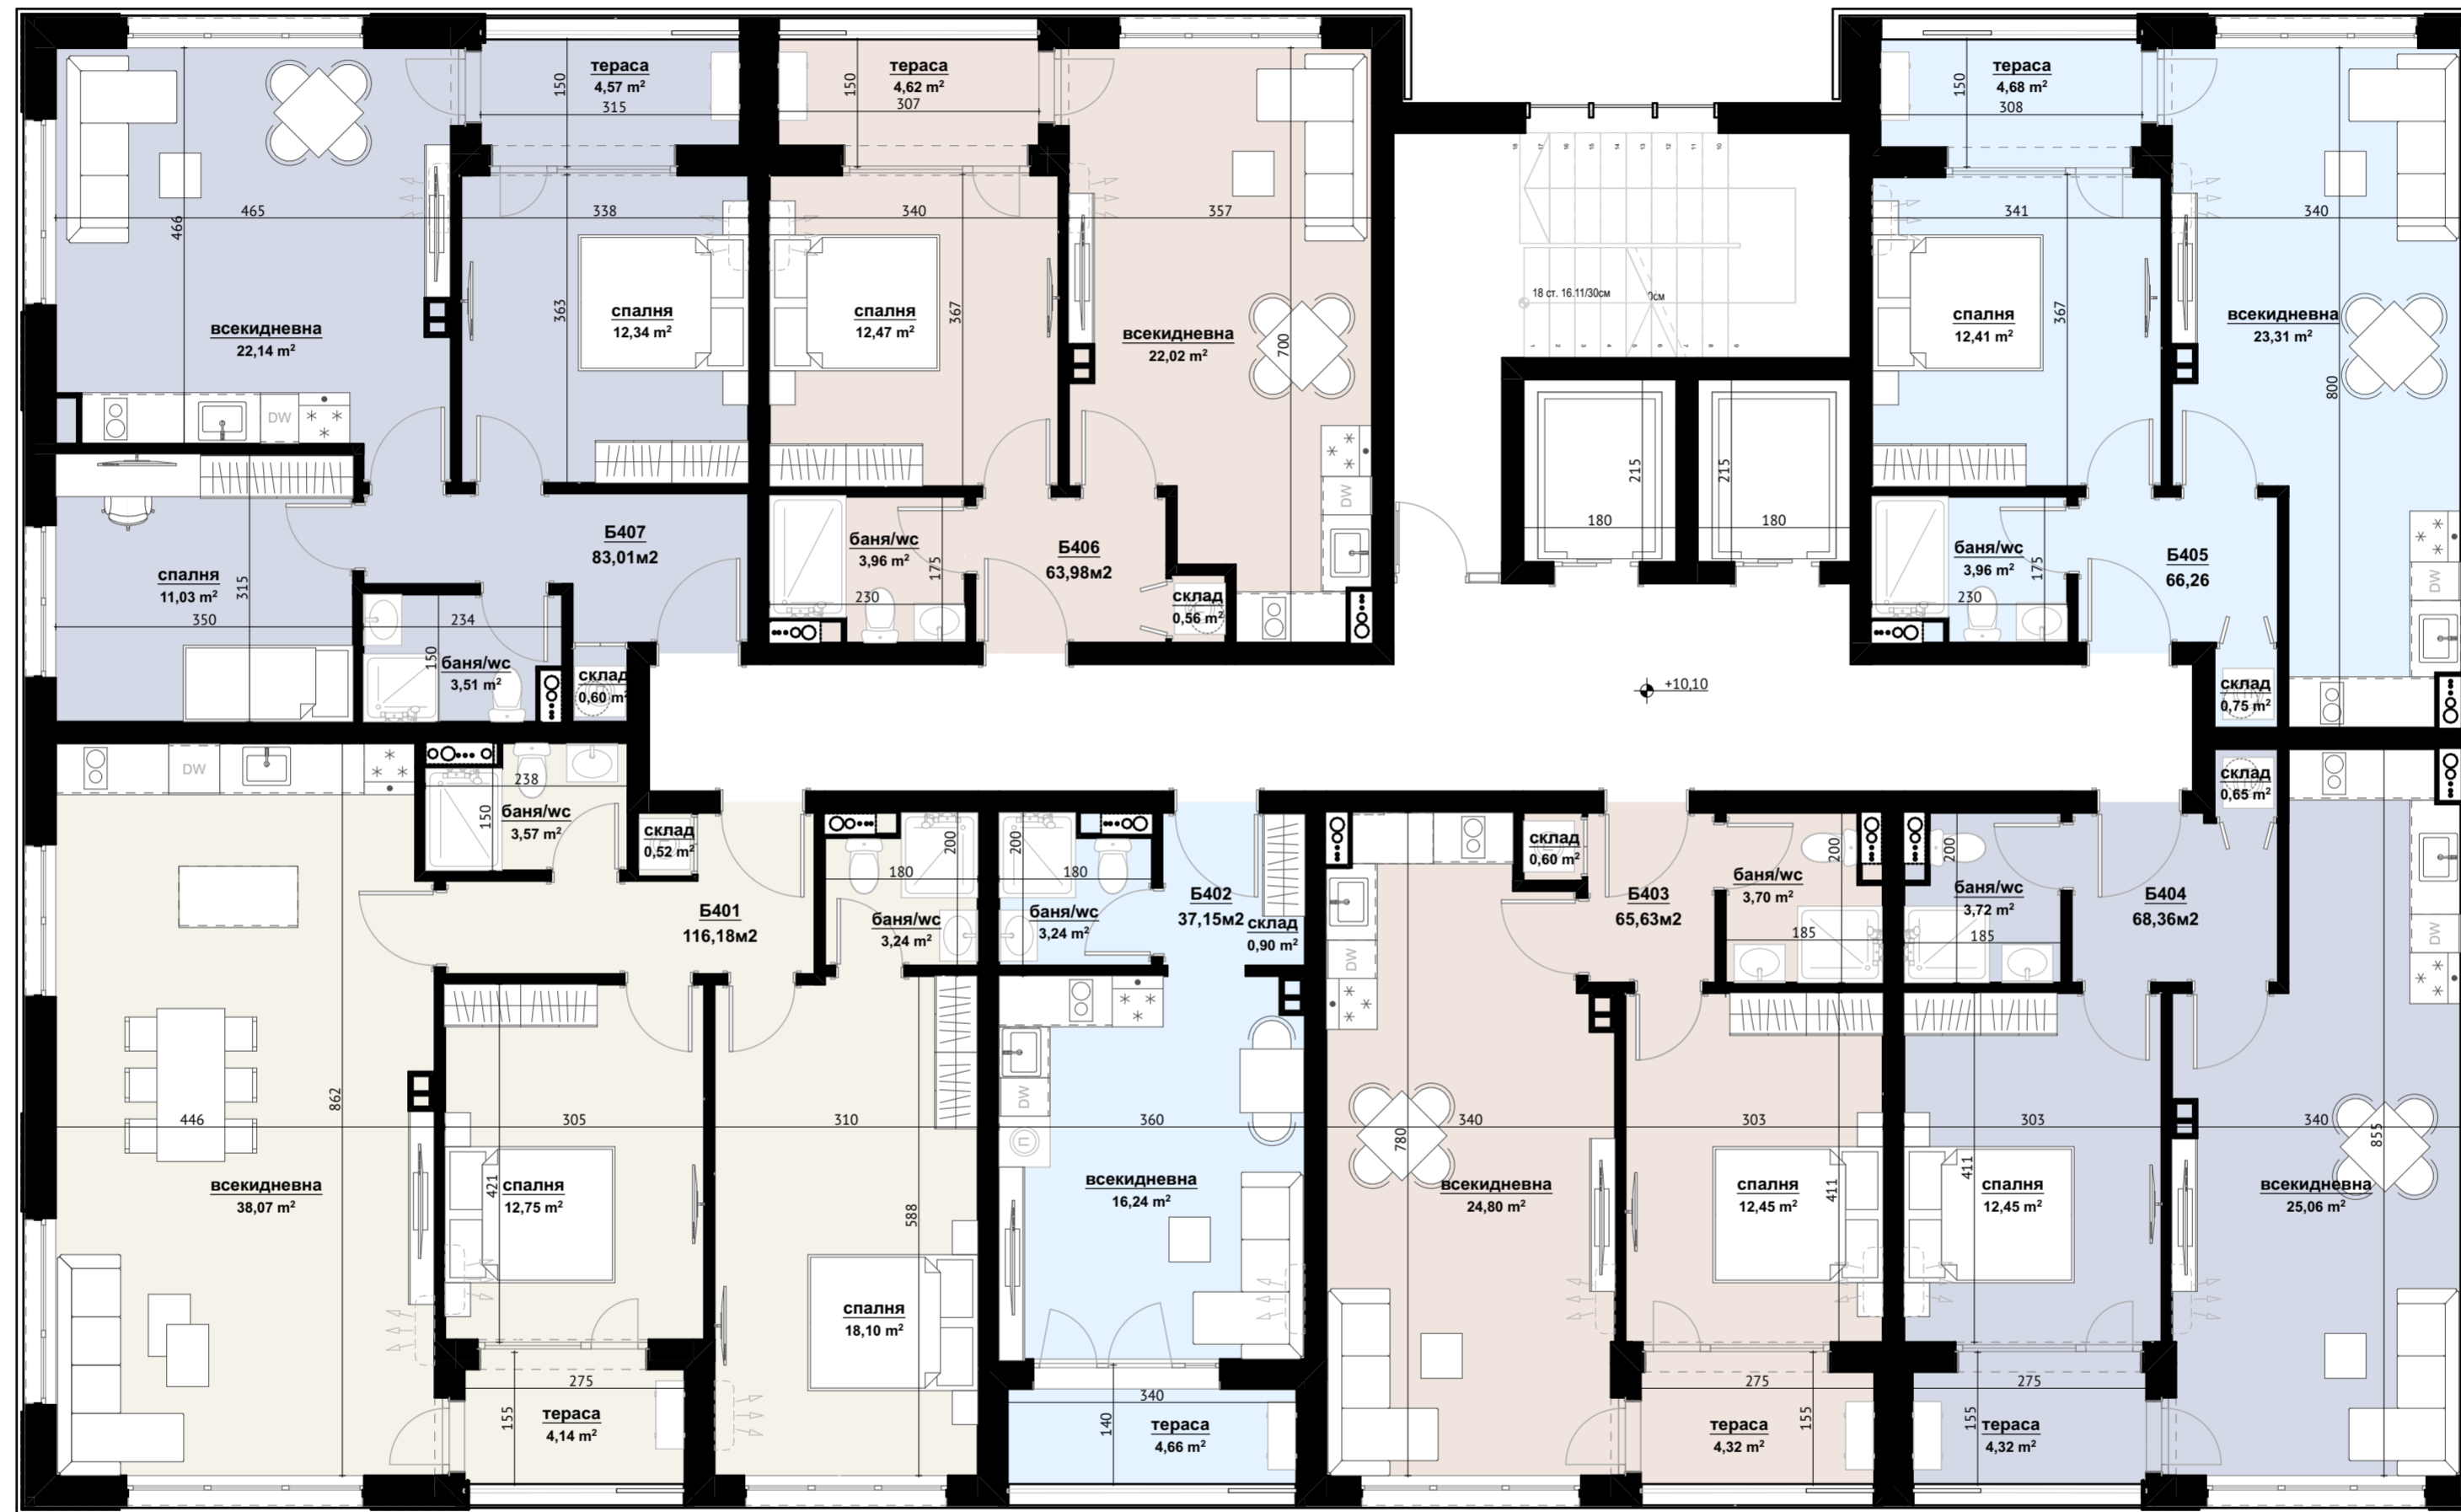

МНОГОФАМИЛНА ЖИЛИЩНА СГРАДА С МАГАЗИНИ, ГАРАЖИ . ЗОНА
СМФ13 В РАЗШИРЕНИЕ НА ГР. БУРГАС УПИ III-3920, КВ. 26, "СЕКЦИЯ Б"

ЕТАЖ ЧЕТВЪРТИ кота +10.10 "Б"

4. ЧЕТВЪРТИ ЕТАЖ (кота +10.10)